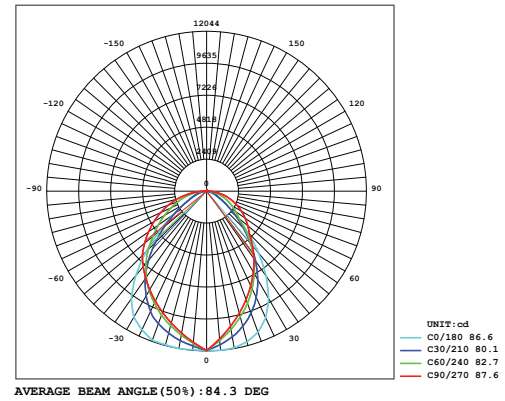

Işık Eğrisi

Renk Sıcaklık Tablosu

Opsiyonel Özellikler

Renk Sıcaklığı	: 3000K / 4000K / 5700K
Dali Uyumluluğu	: Var
Sensör	: Var